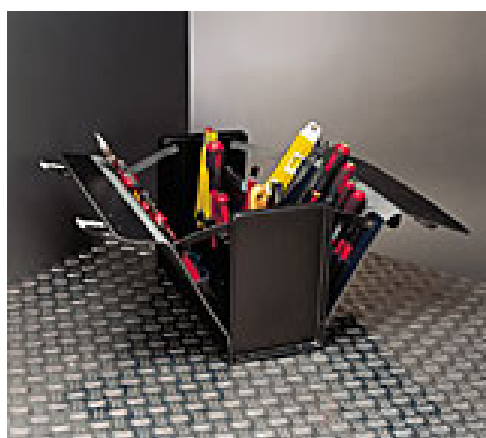

BWE

Handels-
GesmbH

Befestigungstechnik - Werkzeuge - Elektrotechnische Artikel
4061 Pasching - Tel. 07229/62251 - Fax 07229/62571

LEHRLINGSKOFFER

Werkzeugtasche

509116 80 19

Innenmaße: 400 x 180 x 310 mm

Material: ABS-Kunststoff, kombiniert mit Rindleder

Ausstattung: Vorder- und Rückwand teilaufklappbar, herausnehmbare Mittelwand mit fester Schlaufenreihe, Dokumentenfach A4

Bestückung:

- | | |
|--|----------------------------------|
| 1 Stk. KNIPEX Kombizange isol. 180mm | 1 Stk. Gipspfanne Metall |
| 1 Stk. KNIPEX Seitenschneider 180mm | 1 Stk. Rollmeter 3 Meter |
| 1 Stk. KNIPEX Flachrundzange 200mm | 1 Stk. Malerspachtel 40mm |
| 1 Stk. KNIPEX Abisolierzange 160mm | 1 Stk. Steinmeißel 300mm |
| 1 Stk. WERA Elektriker Schraubendreher 2,5 x 75 | 1 Stk. Elektrikermeißel 10x200mm |
| 1 Stk. WERA Elektriker Schraubendreher 4,0 x 100 | 1 Stk. Schlosserhammer 300g |
| 1 Stk. WERA Elektriker Schraubendreher 5,5 x 125 | 1 Stk. Fäustl 1000g |
| 1 Stk. WERA Elektriker Schraubendreher 6,5 x 150 | 1 Stk. Kabelmesser mit Kerbe |
| 1 Stk. WERA Elektriker Schraubendreher PH 1 | 1 Stk. PUK Säge |
| 1 Stk. WERA Elektriker Schraubendreher PH 2 | |